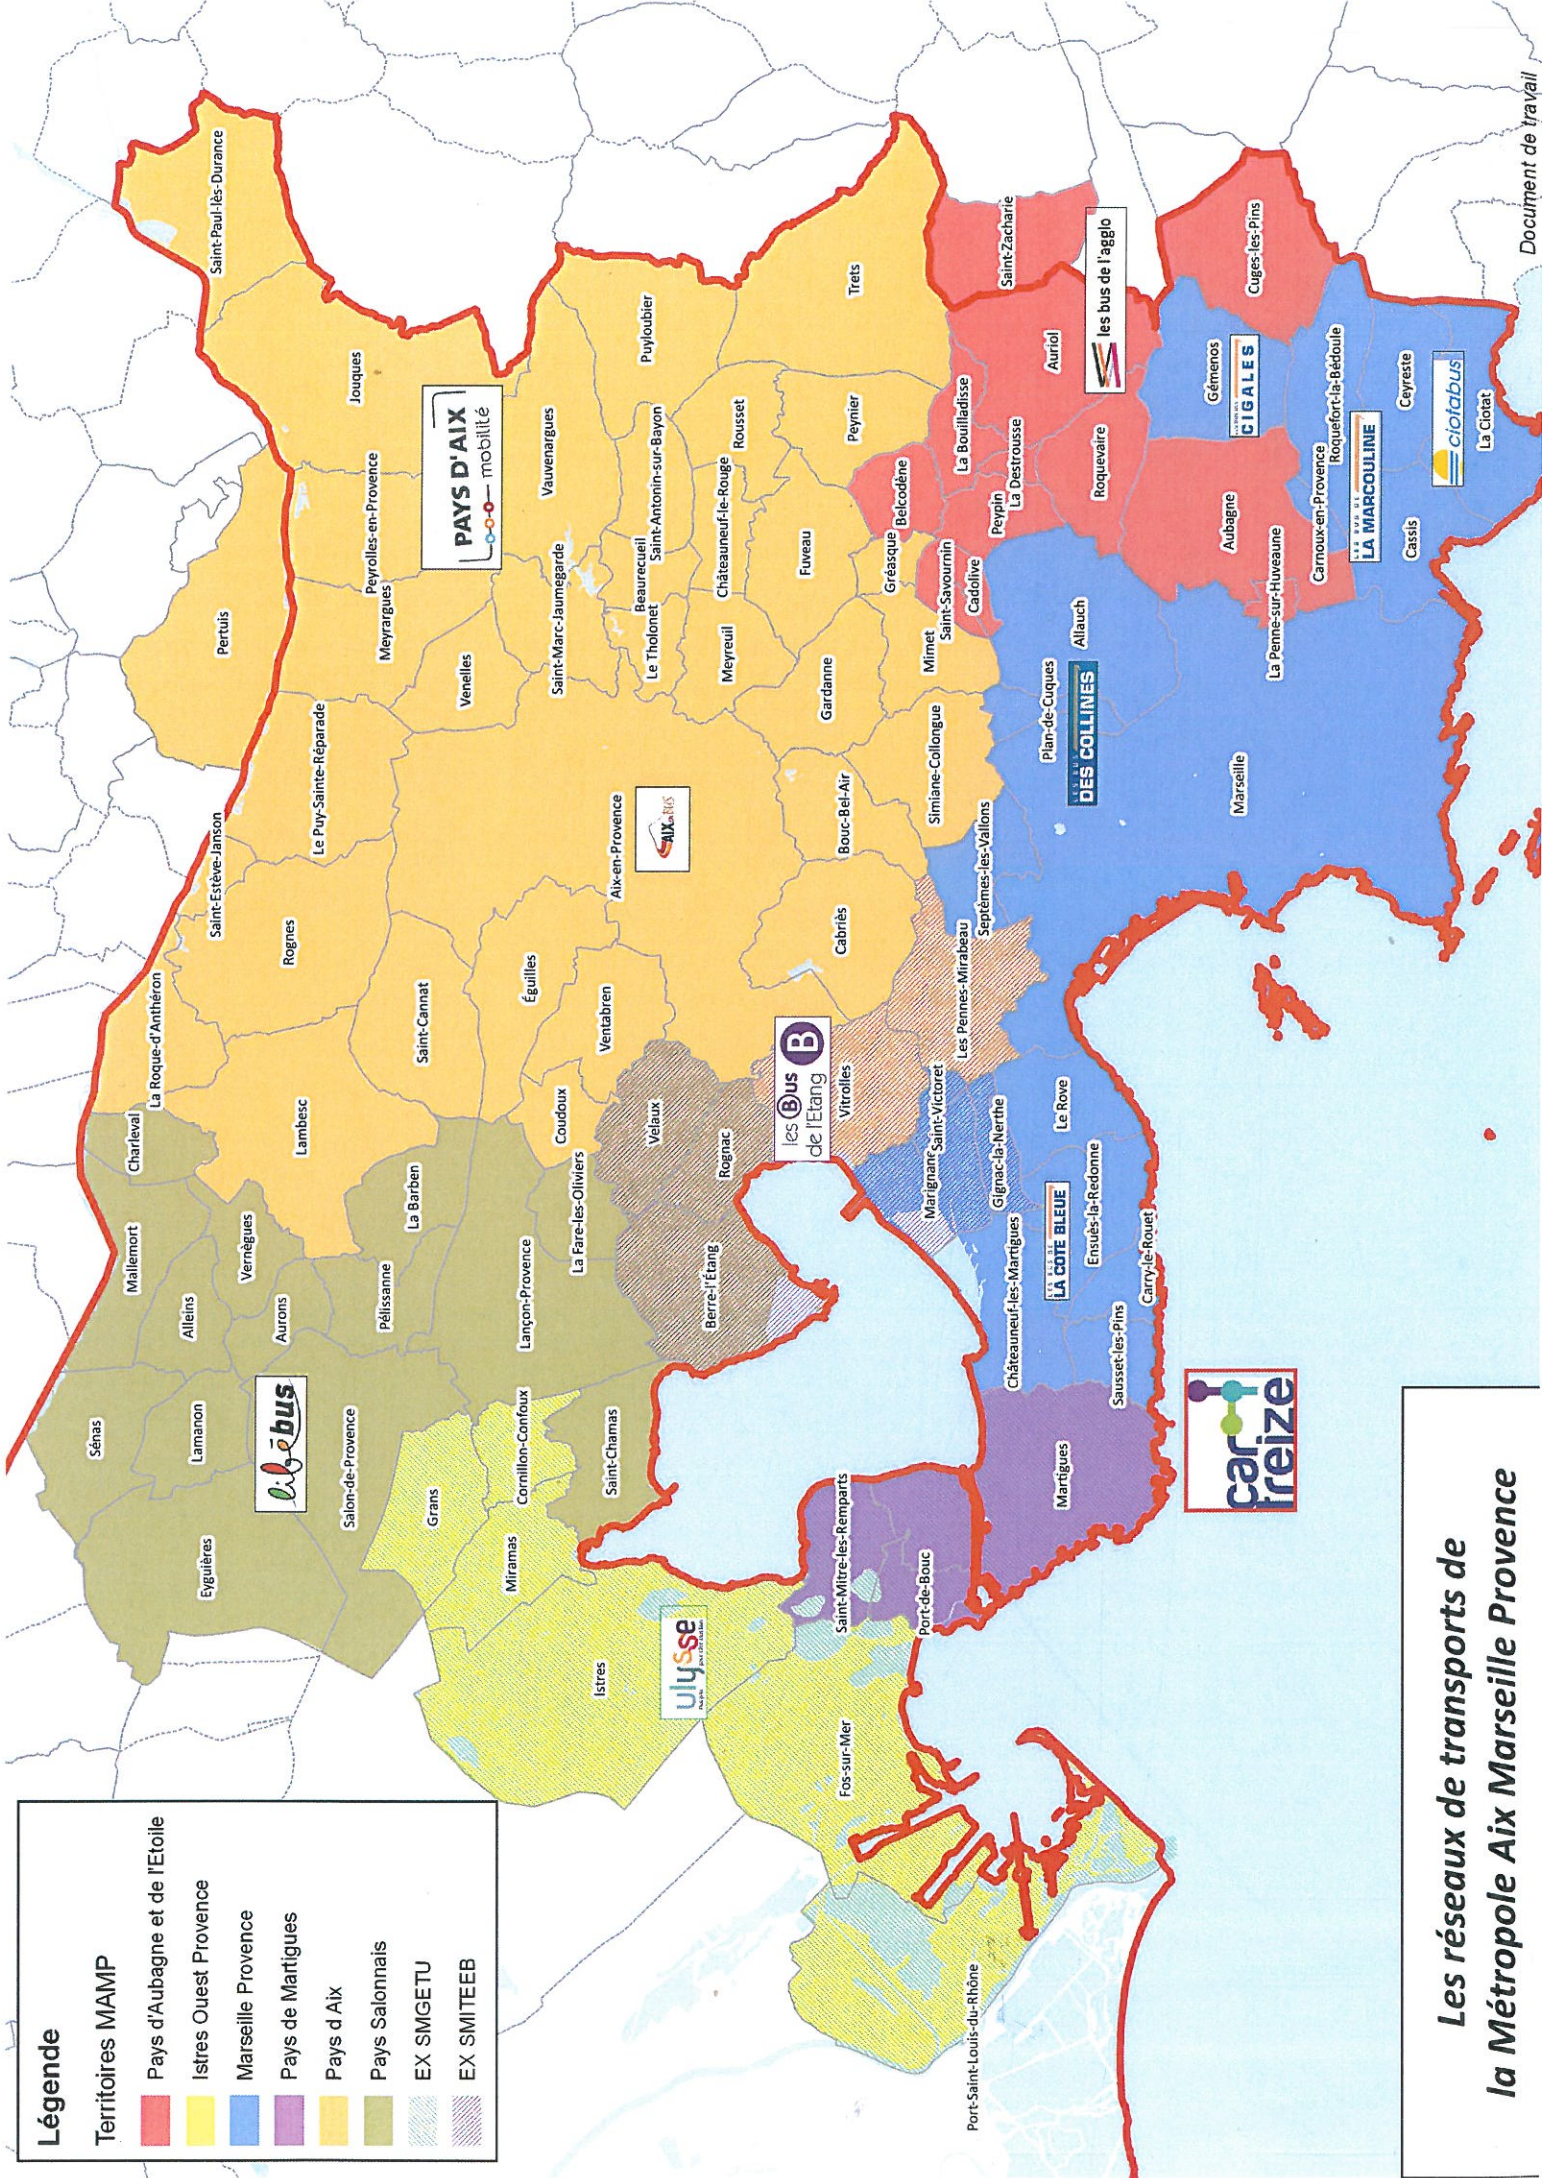

Légende

Territoires MAMP

- Pays d'Aubagne et de l'Étoile
- Istres Ouest Provence
- Marseille Provence
- Pays de Martigues
- Pays d Aix
- Pays Salonnais
- EX SMGETU
- EX SMITEEB

Les réseaux de transports de la Métropole Aix Marseille Provence