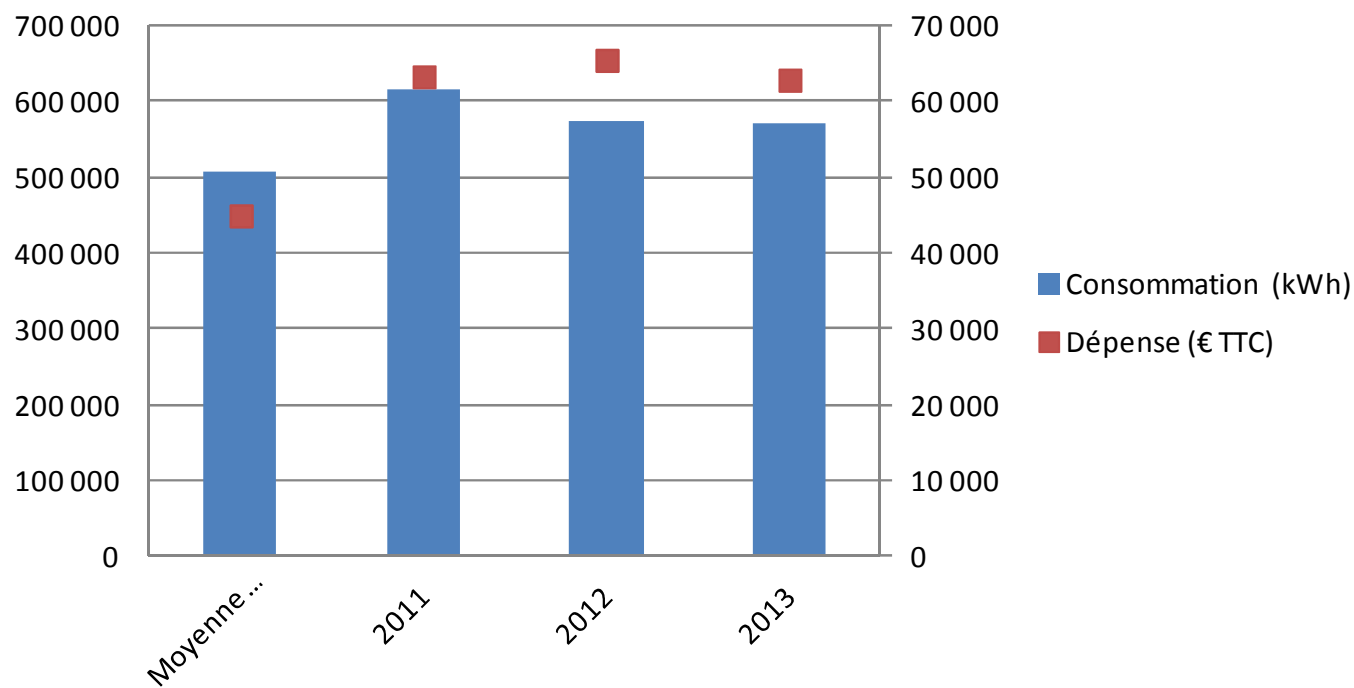

PAYS D'AIX

Evolution annuelle des dépenses et consommations d'éclairage public