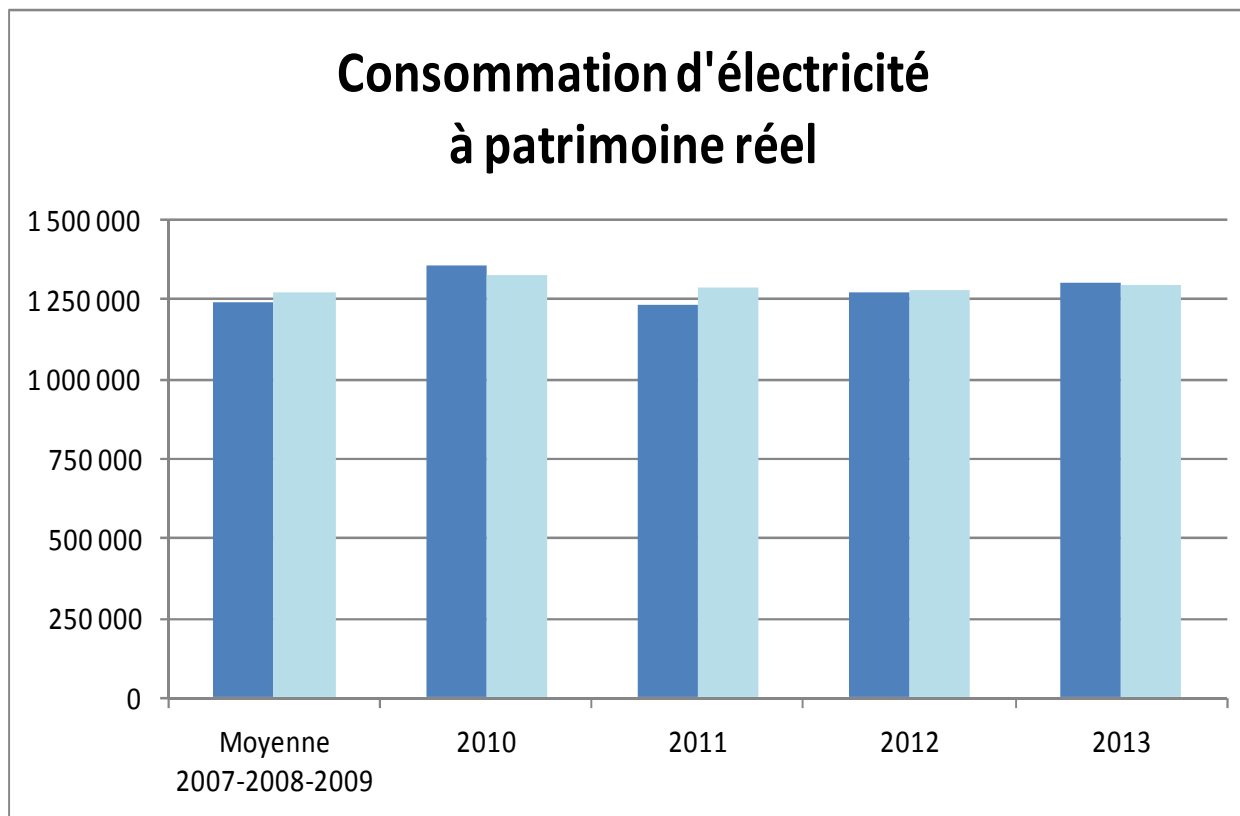

PAYS D'AIX

Comité de pilotage : Agenda 21

Intervenant : Richard REYNAUD

PAYS D'AIX

- consommations facturées
- consommations avec correction climatique

PAYS D'AIX

 consommations facturées

 consommations avec correction climatique