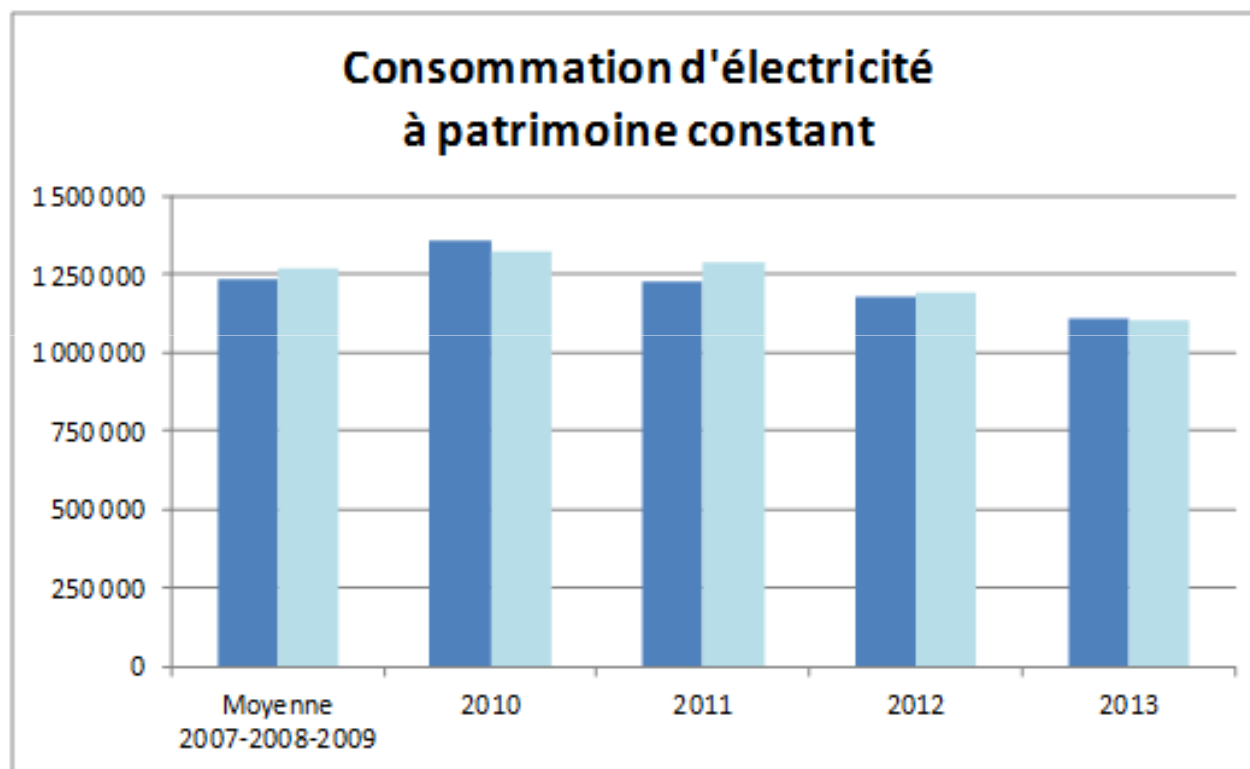

## Comité de pilotage : Agenda 21

Intervenant : Richard REYNAUD

PAYS D'AIX

-  consommations facturées
-  consommations avec correction climatique

PAYS D'AIX

-  consommations facturées
-  consommations avec correction climatique