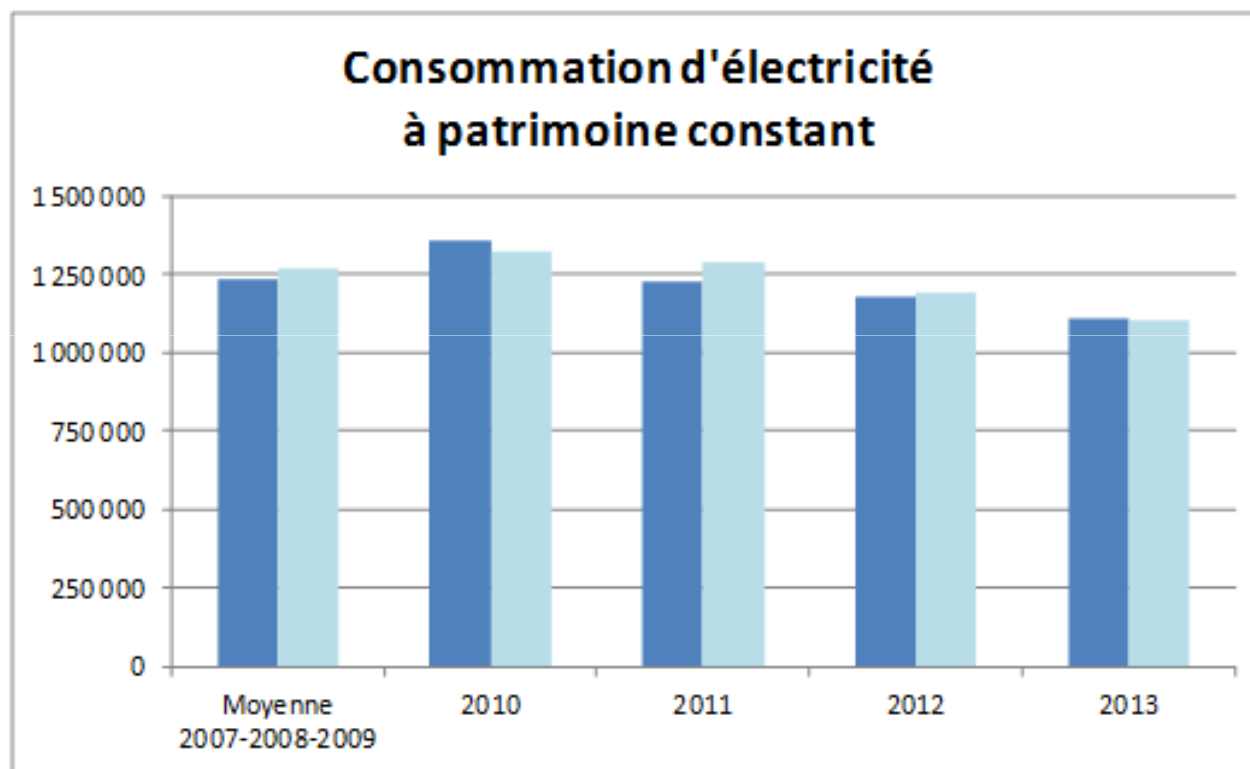

PAYS D'AIX

Comité de pilotage : Agenda 21

Intervenant : Richard REYNAUD

PAYS D'AIX

- consommations facturées
- consommations avec correction climatique

PAYS D'AIX

 consommations facturées

 consommations avec correction climatique