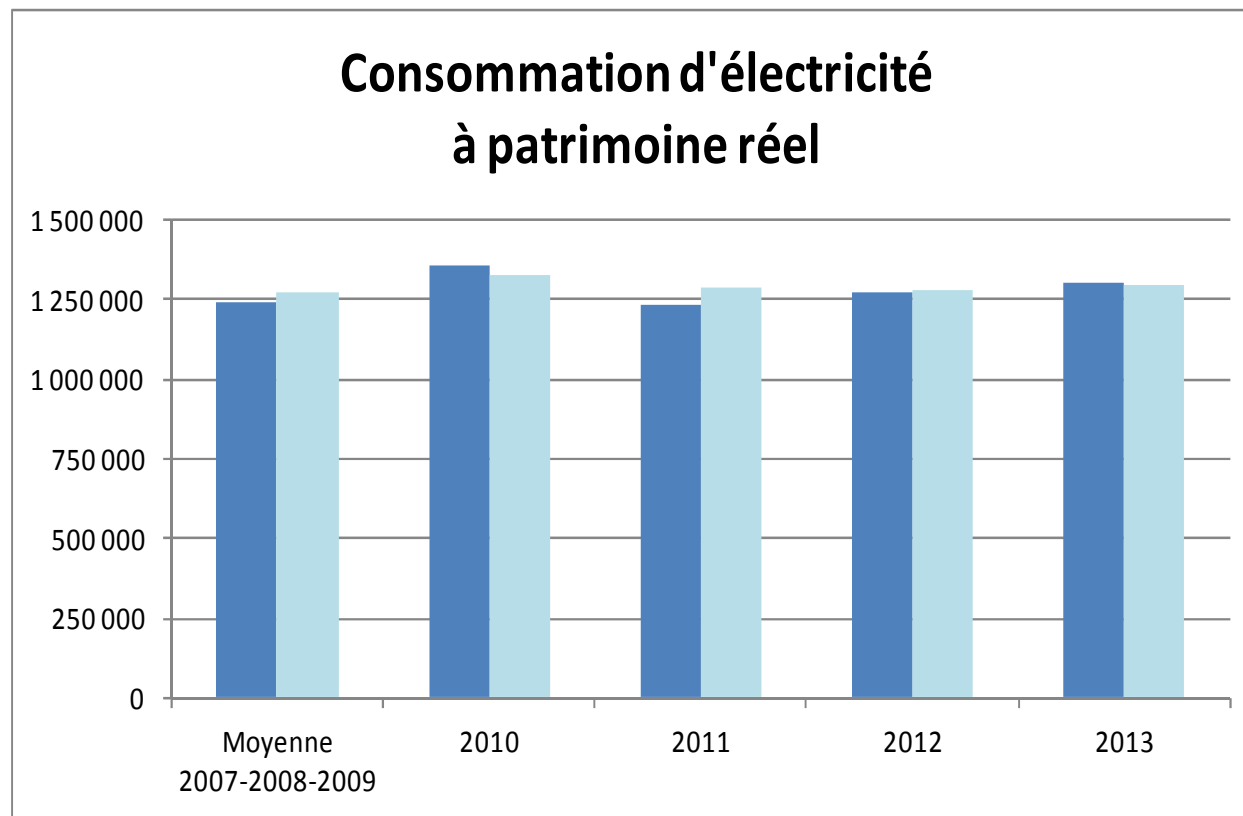

## Comité de pilotage : Agenda 21

Intervenant : Richard REYNAUD

PAYS D'AIX

-  consommations facturées
-  consommations avec correction climatique

PAYS D'AIX

-  consommations facturées
-  consommations avec correction climatique