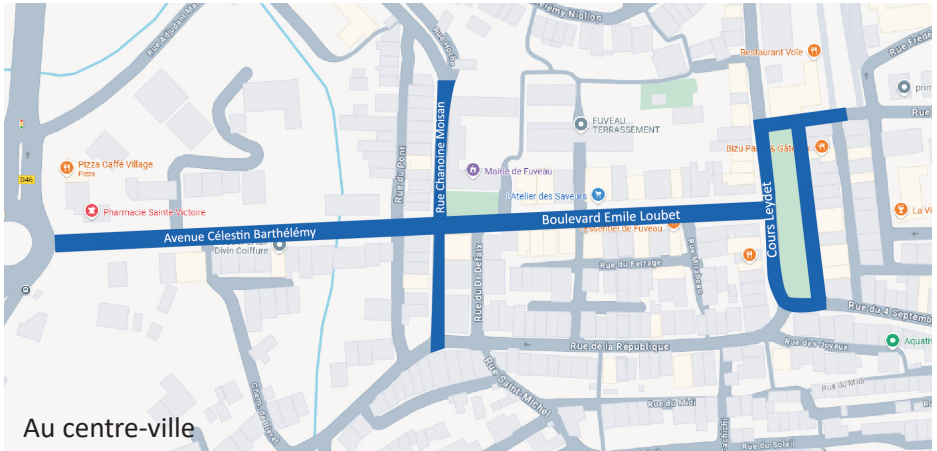

Tout savoir sur les ZONES DE RENCONTRE à Fuveau

Une zone de rencontre, qu'est-ce que c'est ?

Une zone de rencontre (aussi appelée zone 20) est un **espace de circulation ouvert à tous les usagers** (véhicules, 2 roues et piétons), signalée et est aménagée de façon cohérente avec la limitation de vitesse praticable.

Les véhicules sont limités à **20km/h**.

En cas de non-respect de la priorité du piéton, l'automobiliste risque une amende de 135 euros et un retrait de 6 points sur le permis.

Où se trouvent-elles ?

+ D'INFOS
sur la zone de
rencontre